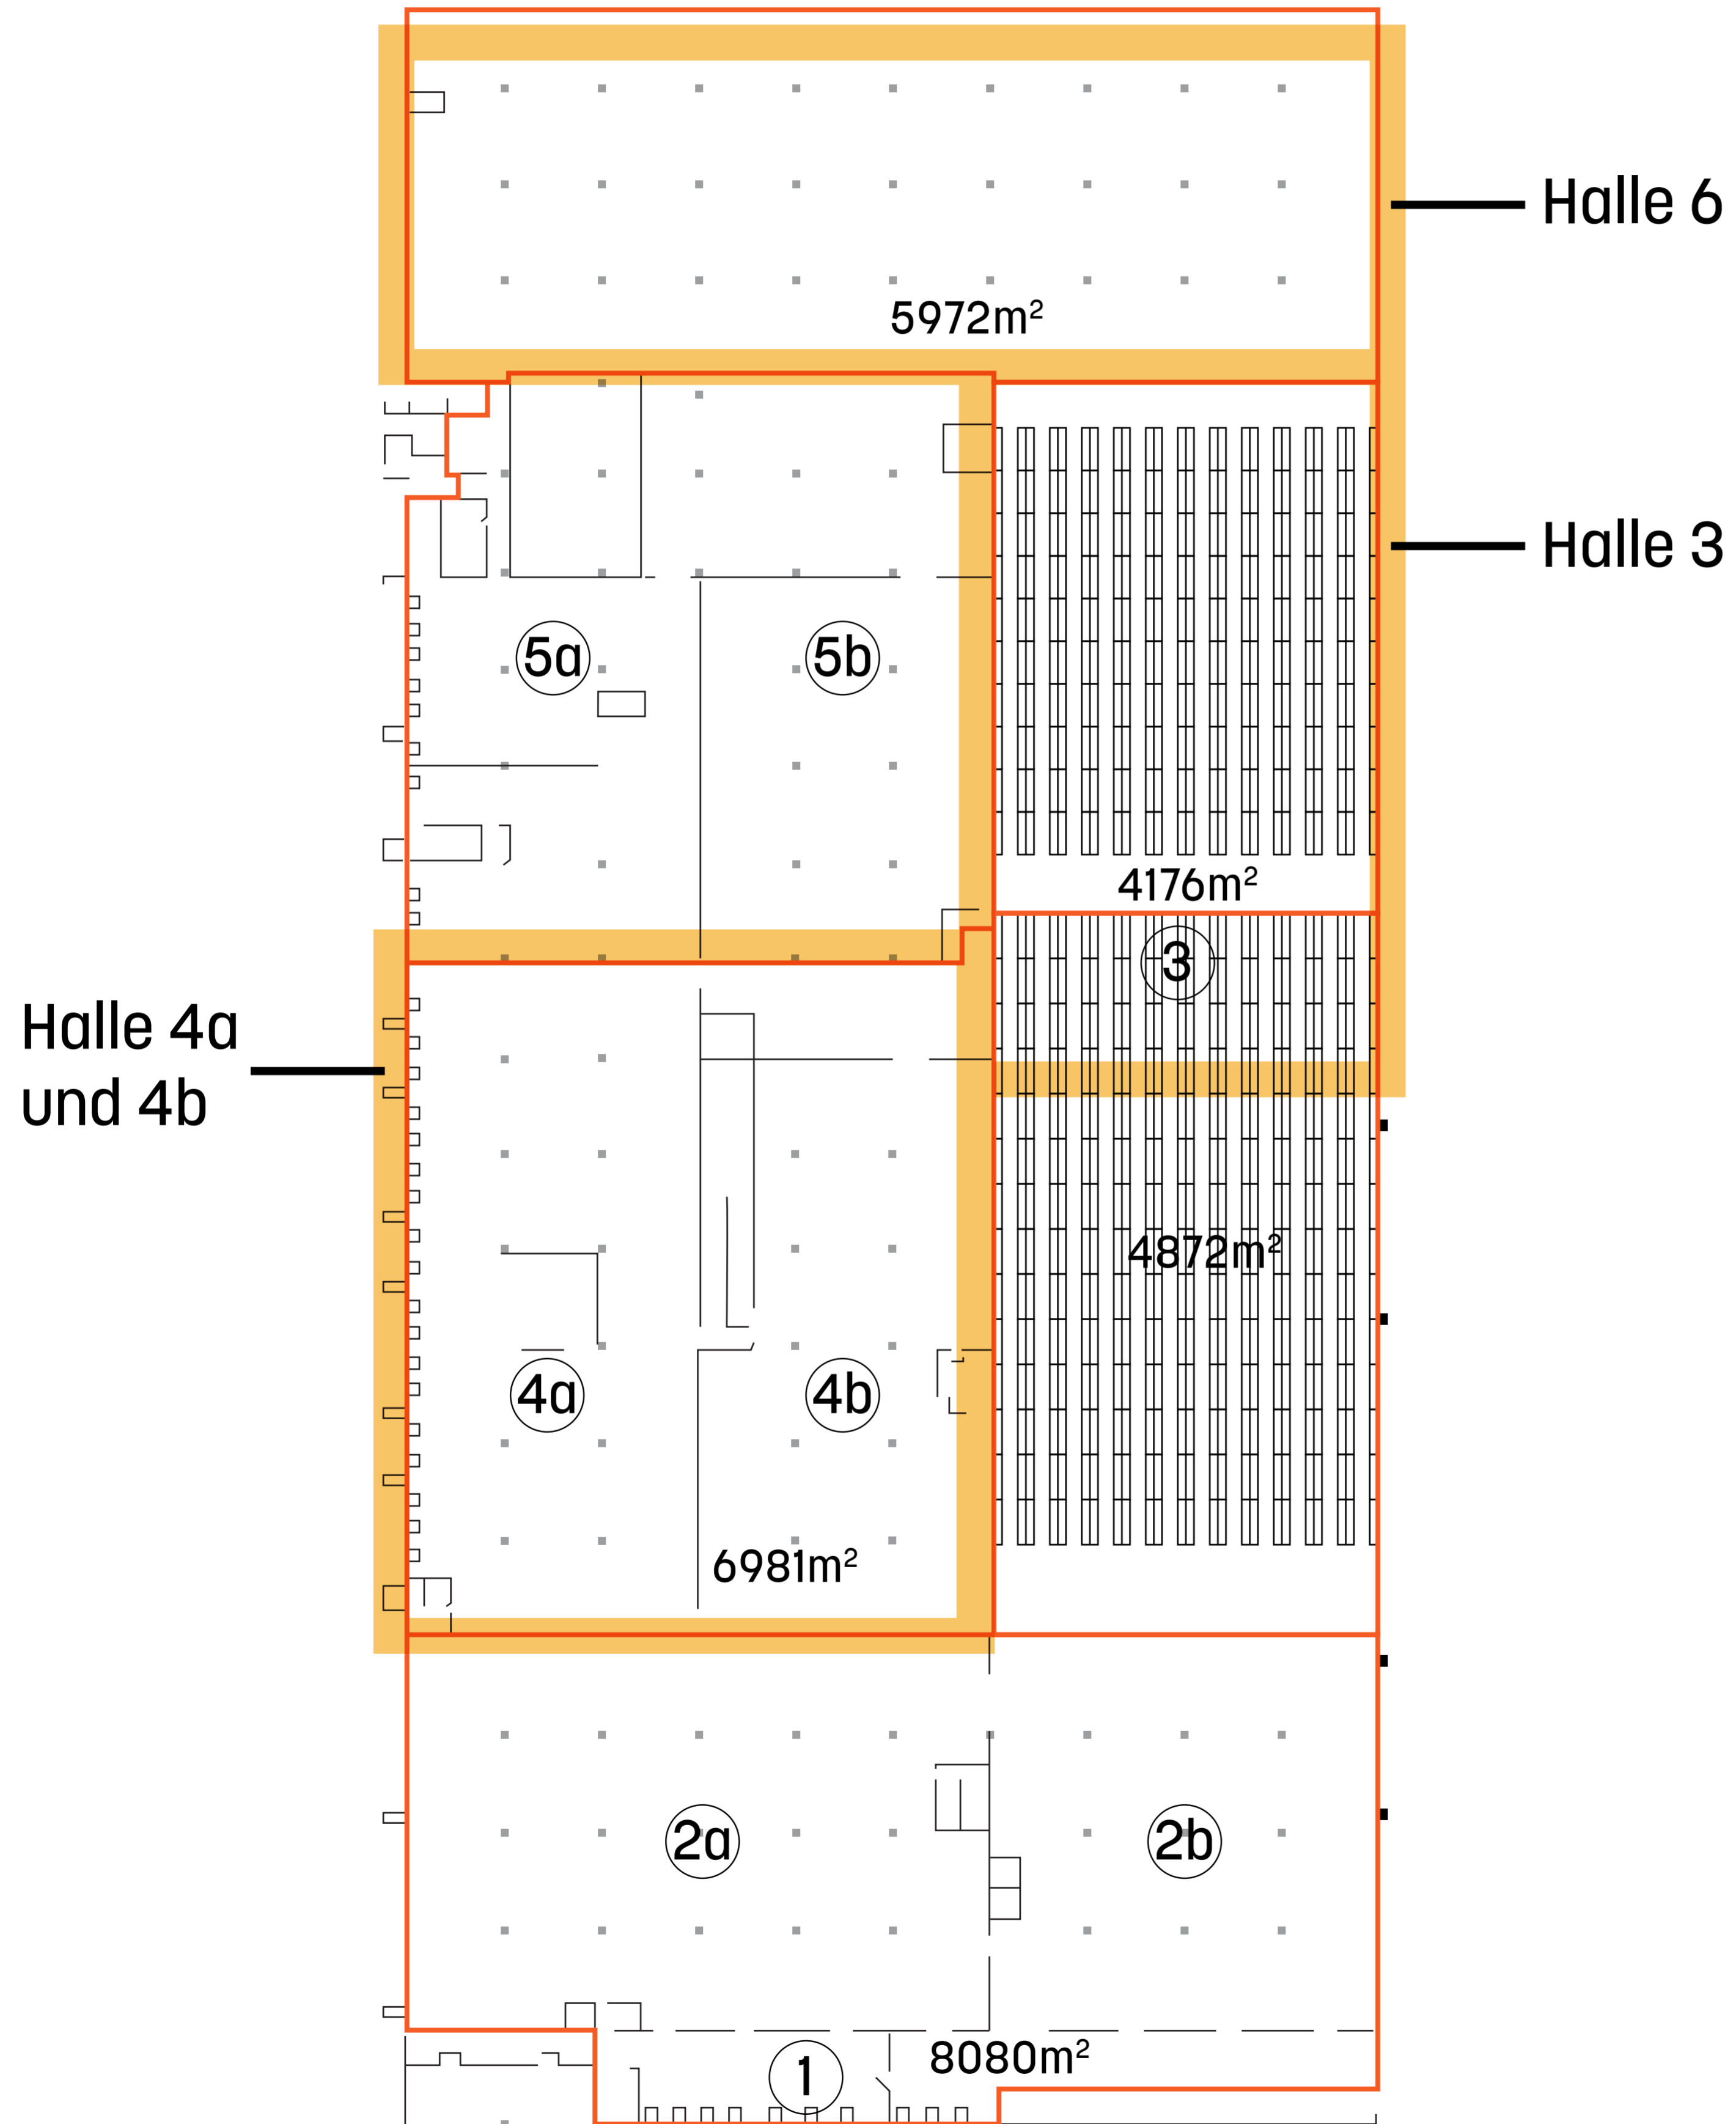

EG

1.0G